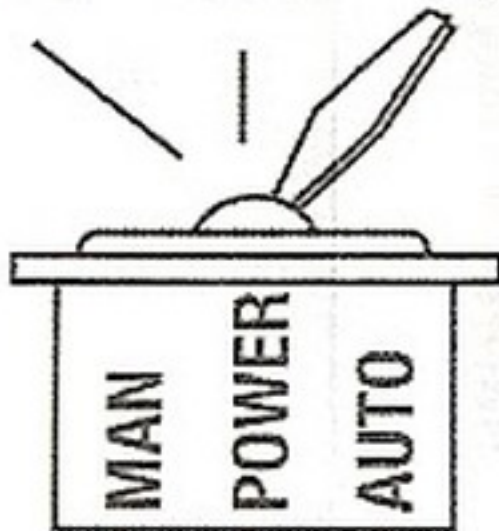

AUTO OFF MAN.

- BROWN WIRE - POWER
- FIL MARRON - ALIMENTATION
- BRAUNES KABEL - STROM
- FILO MARRONE - ALIMENTAZIONE
- BRUINE DRAAD - STROOM
- BRUN LEDNING - STRÖM
- CABLE MARRÓN - ALIMENTACIÓN

- FUSE - SEE CHART
- FUSIBLE - VOIR LE DIAGRAMME
- SICHERUNG - SIEHE TABELLE
- FUSIBILE - VEDI TABELLA
- ZEKERING - ZIE TABEL
- SÄKRING - SE DIAGRAM
- FUSIBLE - VEA EL CUADRO

- BLACK - NEGATIVE TO BATTERY
- NOIR - NÉGATIF VERS LA BATTERIE
- SCHWARZ - MINUSLEITUNG ZUR BATTERIE
- NERO - NEGATIVO ALLA BATTERIA
- ZWART - NEGATIEF NAAR BATTERIJ
- SVART - NEGATIV TILL BATTERI
- NEGRO - NEGATIVO A LA BATERIA